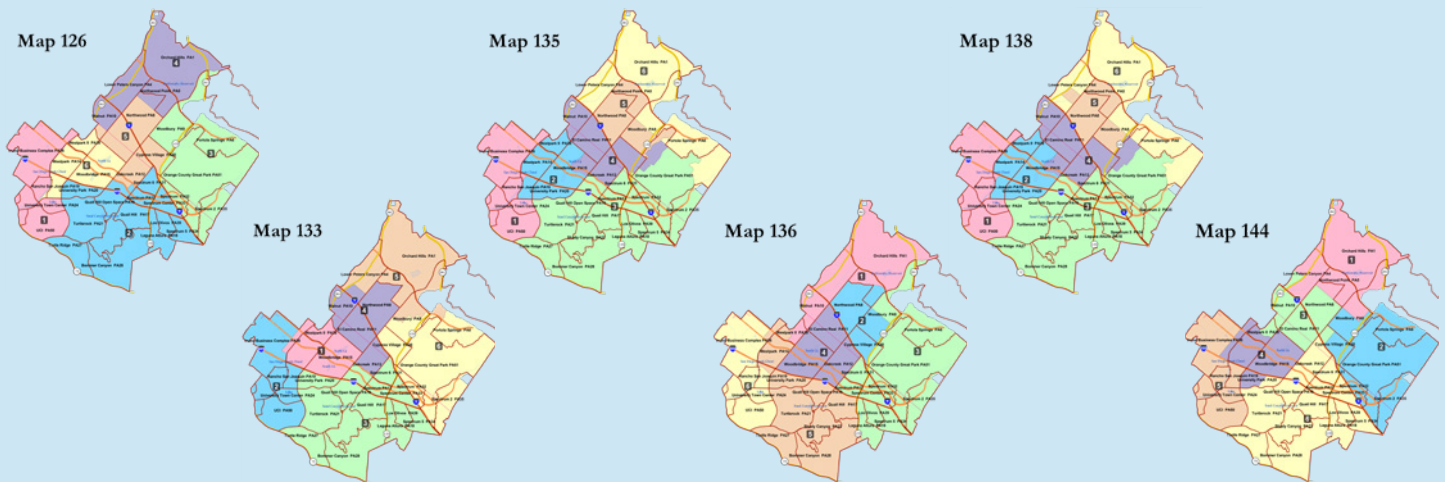

COMPARTA SUS COMENTARIOS SOBRE LOS MAPAS DE DISTRITOS PROPUESTOS

Audiencia Pública – 12 de septiembre a las 6 p.m.
Cámara del Concejo Municipal de Irvine, 1 Civic Center Plaza

¡La ciudad de Irvine se encuentra en medio de su búsqueda de elecciones distritales y se alienta a los residentes a compartir sus opiniones sobre los límites distritales preferidos!

En la tercera audiencia pública de formación de distritos celebrada el 11 de julio, el Concejo Municipal de Irvine revisó más de 45 mapas de distritos propuestos y los redujo a seis mapas de enfoque para una mayor consideración en la cuarta audiencia pública el 12 de septiembre.

En la cuarta audiencia pública de formación de distritos el 12 de septiembre, el Concejo Municipal revisará los mapas de enfoque y revisará cualquier mapa adicional presentado antes de la fecha límite del 31 de agosto.